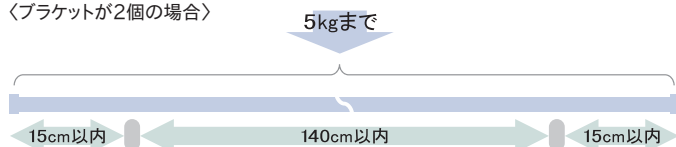

※10mm単位でサイズをご指定ください。
※2,110mm以上はジョイントになります。

ウインドウシェルフ 棚板

単位：円 (税別)

サイズ	2.10m	
カラー	JANコード	価格
オーク	897332	13,500
チェリー	897349	
ウォールナット	897356	
ホワイトグレイン	897325	

ウインドウシェルフ 棚板 (受注生産品)

単位：円 (税別)

製品幅	0.30～0.80m	0.81～1.20m	1.21～2.10m	2.11～3.10m	3.11～4.20m
オーク	8,000	10,500	16,000	22,000	28,000
チェリー					
ウォールナット					
ホワイトグレイン					

※10mm単位でサイズをご指定ください。
※製品幅は棚板のサイズをご指定ください。(キャップは含みません。)

ウインドウシェルフ 部品

単位：円 (税別)

商品名	カラー	JANコード	単価	箱詰数量	箱詰価格
棚板ブラケット	ブラック	897424	2,200	1コ	2,200
	ラテホワイト	897431			
スペーサー	ブラック	897448	1,500	1コ	1,500
	ラテホワイト	897455			
棚板キャップ (左右1組)	ブラック	897387	2,000	1組	2,000
	ラテホワイト	897394			
棚板ジョイント	ブラック	897400	1,000	1コ	1,000
	ラテホワイト	897417			
ジョイントピン ※ピクチャーレールと 共通部品です。	—	391281	80	1本	80

※棚板をジョイントする際はジョイント1ヶ所につき棚板ジョイント1コ、ジョイントピン2本使用してください。

製品と仕上げ

部品名	素材	仕上げ
棚板	アルミニウム合金押出形材 オレフィン系樹脂被膜フィルム ラッピング	オーク/チェリー/ ウォールナット/ ホワイトグレイン
棚板ブラケット	亜鉛ダイカスト	ブラック/ ラテホワイト
スペーサー		
棚板キャップ	アルミダイカスト	
棚板ジョイント		

ブラケット取付間隔と棚板許容荷重・カーテン許容荷重

棚板の上にはブラケットピッチ間で5kgまでのものを載せることができます。(5kgの例：文庫本30冊程度)

【ご注意】

万が一転落したときのことを考慮し、落下して危険なものを載せないでください。ウインドウトリートメントと組み合わせる際は、ウインドウトリートメントと、棚板の上に載せるものが接触しないようにしてください。地震等の揺れで落下の恐れがあるものは、滑り止めシート等で別途落下の対策を行ってください。

〈ブラケットが2個の場合〉