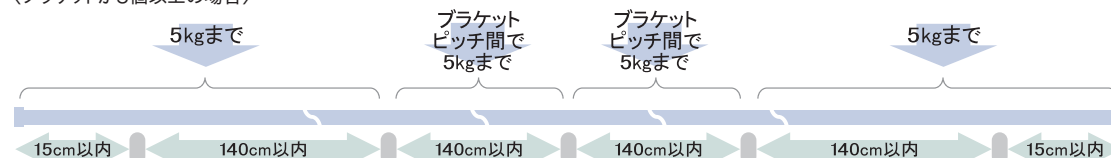

〈ブラケットが3個以上の場合〉