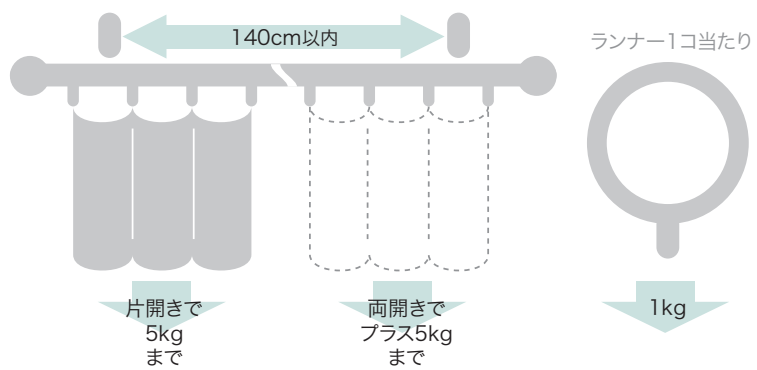

ブラケット取付間隔とカーテン許容荷重

カーテンレール/ダークグレー A キャップ