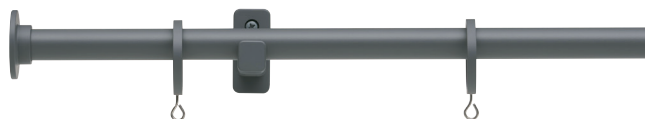

ラインナップ

A キャップ

ブラック

ダークグレー

ラテホワイト

C キャップ

ブラック

ダークグレー

ラテホワイト

B キャップ

ブラック

ダークグレー

ラテホワイト

ネクスティダブルセット

ブラック ネクスティダブル A セット

ポールダブルセット

ブラック ポールダブル A セット

コーディネートアクセサリ

ブラック

ダークグレー

NEW

ラテホワイト

ふさかけヴィンクス
(900円/コ)