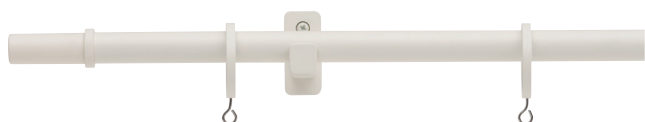

ラインナップ

A キャップ

ブラック

ダークグレー

ラテホワイト

C キャップ

ブラック

ダークグレー

ラテホワイト

B キャップ

ブラック

ダークグレー

ラテホワイト

ネクスティダブルセット

ブラック ネクスティダブル A セット

ポールダブルセット

ブラック ポールダブル A セット

コーディネートアクセサリ

ブラック

ダークグレー

NEW

ラテホワイト

ふさかけヴィンクス
(900円/コ)