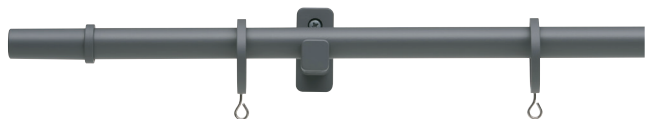

ラインナップ

A キャップ

ブラック

ダークグレー

ラテホワイト

C キャップ

ブラック

ダークグレー

ラテホワイト

B キャップ

ブラック

ダークグレー

ラテホワイト

ネクスティダブルセット

ブラック ネクスティダブル A セット

ポールダブルセット

ブラック ポールダブル A セット

コーディネートアクセサリ

ブラック

ダークグレー

NEW

ラテホワイト

ふさかけヴィンクス
(900円/コ)