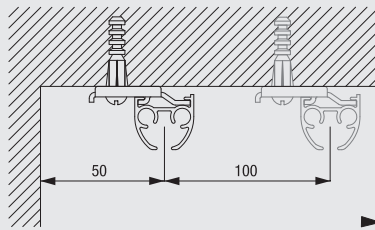

取付方法

天井付 3832 ブラケット使用 (6283 ニューランナー)

3832 ブラケット

天井付 3825 クランプ使用 (6283 ニューランナー)