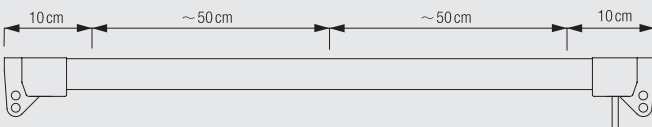

Cord Operated Curtain Track System

Silent Gliss® 3840

3840

紐引きカーテントラック

エコノミータイプのデザインカーテントラック
軽中量級のカーテンに最適です
カーテンボックスのないところでも使用できるデザインです
Waveカーテンとの組合せにより、スタイリッシュに仕上がります
カーブ加工を施せます
補助金具 (Smart Fix) を使用して壁正面への取付けが可能です

レール

3841 レールカラーはシルバー、ホワイトの2色です

Min. radius 200,300mm ~
カーブとカーブの間隔600mm以上

Min. radius 600mm ~

ブラケット

3832 ブラケットは500mmにつき1コ

ブラケット位置

落下防止のためビスで固定してください