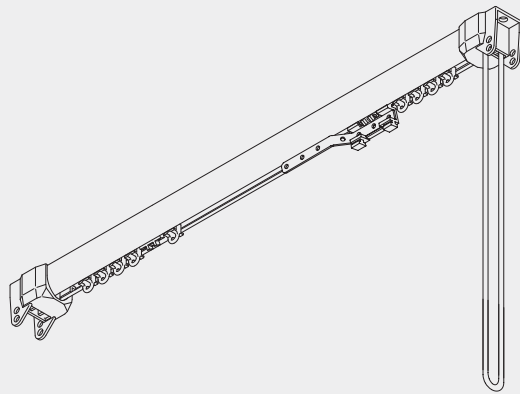

Cord Operated Curtain Track System

Silent Gliss® 3840