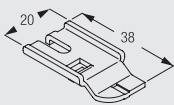

Cord Operated Curtain Track System

Silent Gliss® 3840

3840

紐引きカーテントラック

エコノミータイプのデザインカーテントラック
軽中量級のカーテンに最適です
カーテンボックスのないところでも使用できるデザインです
Waveカーテンとの組合せにより、スタイリッシュに仕上がります
カーブ加工を施せます
補助金具 (Smart Fix) を使用して壁正面への取付けが可能です

レール

3841 レールカラーはシルバー、ホワイトの2色です

Min. radius 200,300mm ~
カーブとカーブの間隔600mm以上

Min. radius 600mm ~

ブラケット

3832 ブラケットは500mmにつき1コ

ブラケット位置

落下防止のためビスで固定してください