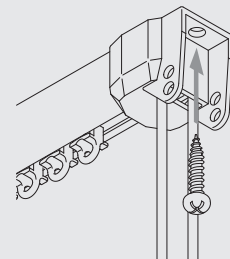

Cord Operated Curtain Track System

Silent Gliss® 3840

3840

紐引きカーテントラック

エコノミータイプのデザインカーテントラック
軽中量級のカーテンに最適です
カーテンボックスのないところでも使用できるデザインです
Waveカーテンとの組合せにより、スタイリッシュに仕上がります
カーブ加工を施せます
補助金具 (Smart Fix) を使用して壁正面への取付けが可能です

レール

3841 レールカラーはシルバー、ホワイトの2色です

Min. radius 200,300mm ~
カーブとカーブの間隔600mm以上

Min. radius 600mm ~

ブラケット

3832 ブラケットは500mmにつき1コ

ブラケット位置

落下防止のためビスで固定してください