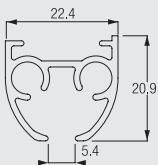

#### レール

3841 レールカラーはシルバー、ホワイトの2色です

Min. radius 200,300mm ~  
 カーブとカーブの間隔600mm以上

Min. radius 600mm ~