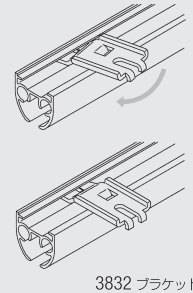

取付方法

天井付 3832 ブラケット使用 (6283 ニューランナー)

3832 ブラケット

天井付 3825 クランプ使用 (6283 ニューランナー)