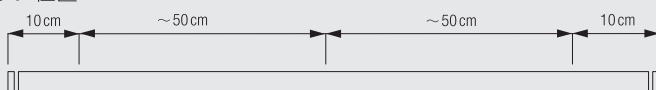

Hand Operated Curtain Track System

Silent Gliss® 6820

手引きカーテントラック

ファンネル(漏斗)デザインの新しいカーテントラックです
軽中量級のカーテンに最適です
天井付け専用でカーテンボックスのないところでも使用できるデザインです
Waveカーテンとの組合せにより、スタイリッシュに仕上がります
カーブ加工を施せます

レール

6821 レールカラーはシルバー、ホワイトの2色で

Min. radius 270,500mm ~

Min. radius 500mm ~

クリップ(ブラケット)

11236 クリップ(ブラケット)は500mmにつき1コ

クリップ位置