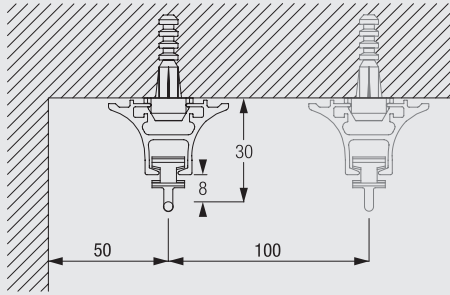

取付方法

天井付 11236 クリップ使用

標準部品

6065 リング付ストッパー

6821 レール
(シルバー・ホワイト)

11300 2C グライダー

11236 クリップ

6823 エンドカバー
(シルバー・ホワイト)

オプション部品

6283 ニューランナー

6098 車式ランナー

6085 マグネットランナーセット

Y0645 片マグネットランナーセット

6086 プラグ式ストッパー

3802 コネクティングブリッジ

2255 ブレーキ