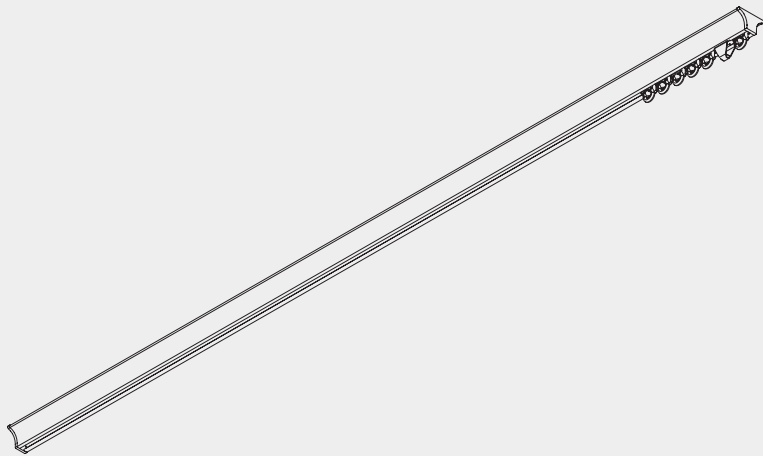

# Hand Operated Curtain Track Systems

# Hand Operated Curtain Track System

### 手引きカーテントラック

ファンネル(漏斗)デザインの新しいカーテントラックです  
軽中量級のカーテンに最適です  
天井付け専用でカーテンボックスのないところでも使用できるデザインです  
Waveカーテンとの組合せにより、スタイリッシュに仕上がります  
カーブ加工を施せます