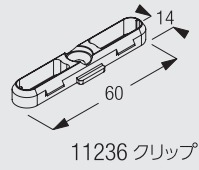

取付方法

天井付 11236 クリップ使用

標準部品

6065 リング付ストッパー

6821 レール
(シルバー・ホワイト)

11300 2C グライダー

11236 クリップ

6823 エンドカバー
(シルバー・ホワイト)

オプション部品

6283 ニューランナー

6098 車式ランナー

6085 マグネットランナーセット

Y0645 片マグネットランナーセット

6086 プラグ式ストッパー

3802 コネクティングブリッジ

2255 ブレーキ