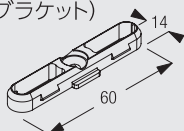

### レール

6821 レールカラーはシルバー、ホワイトの2色で

Min. radius 270,500mm ~

Min. radius 500mm ~

### クリップ(ブラケット)

11236 クリップ(ブラケット)は500mmにつき1コ