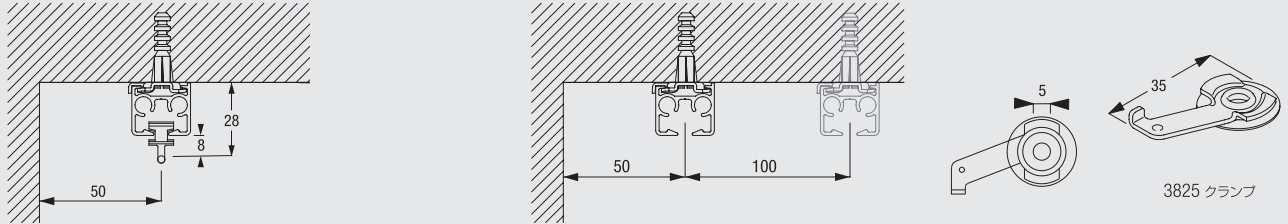

レール

11190 レールカラーはシルバー、ホワイトの2色です

Min. radius 260, 500mm ~

カーブとカーブの間隔600mm以上の直線が必要

Min. radius 500mm ~

ブラケット

3832 ブラケットは500mmにつき1コ

ブラケット位置

取付方法

天井付 3832 ブラケット使用 (11300 2C グライダー)

天井付 3825 クランプ使用 (11300 2C グライダー)

※6098車式ランナーカン下寸法46.5

標準部品

11190	レール (シルバー・ホワイト)		11300	2C グライダー	
3832	ブラケット (シルバー・ホワイト)		6065	リング付ストッパー	
11233	エンドカバー (シルバー・ホワイト)				