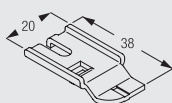

レール

11190 レールカラーはシルバー、ホワイトの2色です

Min. radius 260, 500mm ~

カーブとカーブの間隔600mm以上の直線が必要

Min. radius 500mm ~

ブラケット

3832 ブラケットは500mmにつき1コ

ブラケット位置

取付方法

天井付 3832 ブラケット使用 (11300 2C グライダー)

天井付 3825 クランプ使用 (11300 2C グライダー)

※6098車式ランナーカン下寸法46.5

標準部品

11190	レール (シルバー・ホワイト)		11300	2C グライダー	
3832	ブラケット (シルバー・ホワイト)		6065	リング付ストッパー	
11233	エンドカバー (シルバー・ホワイト)				