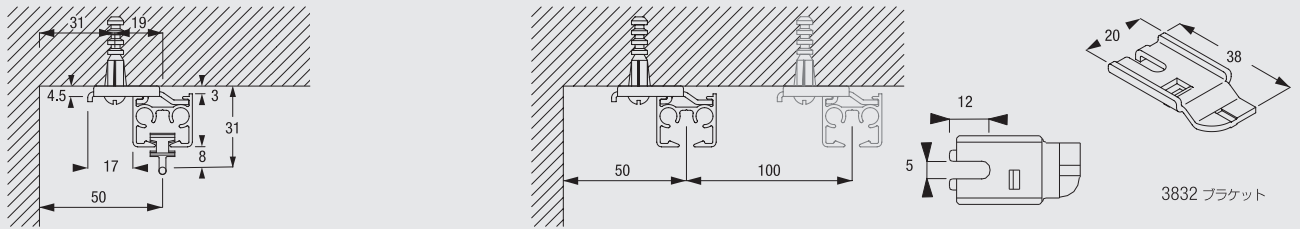

取付方法

天井付 3832 ブラケット使用 (11300 2C グライダー)