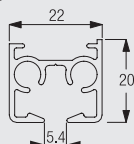

レール

11190 レールカラーはシルバー、ホワイトの2色です

Min. radius 260, 500mm ~

カーブとカーブの間隔600mm以上の直線が必要

Min. radius 500mm ~

ブラケット

3832 ブラケットは500mmにつき1コ

ブラケット位置